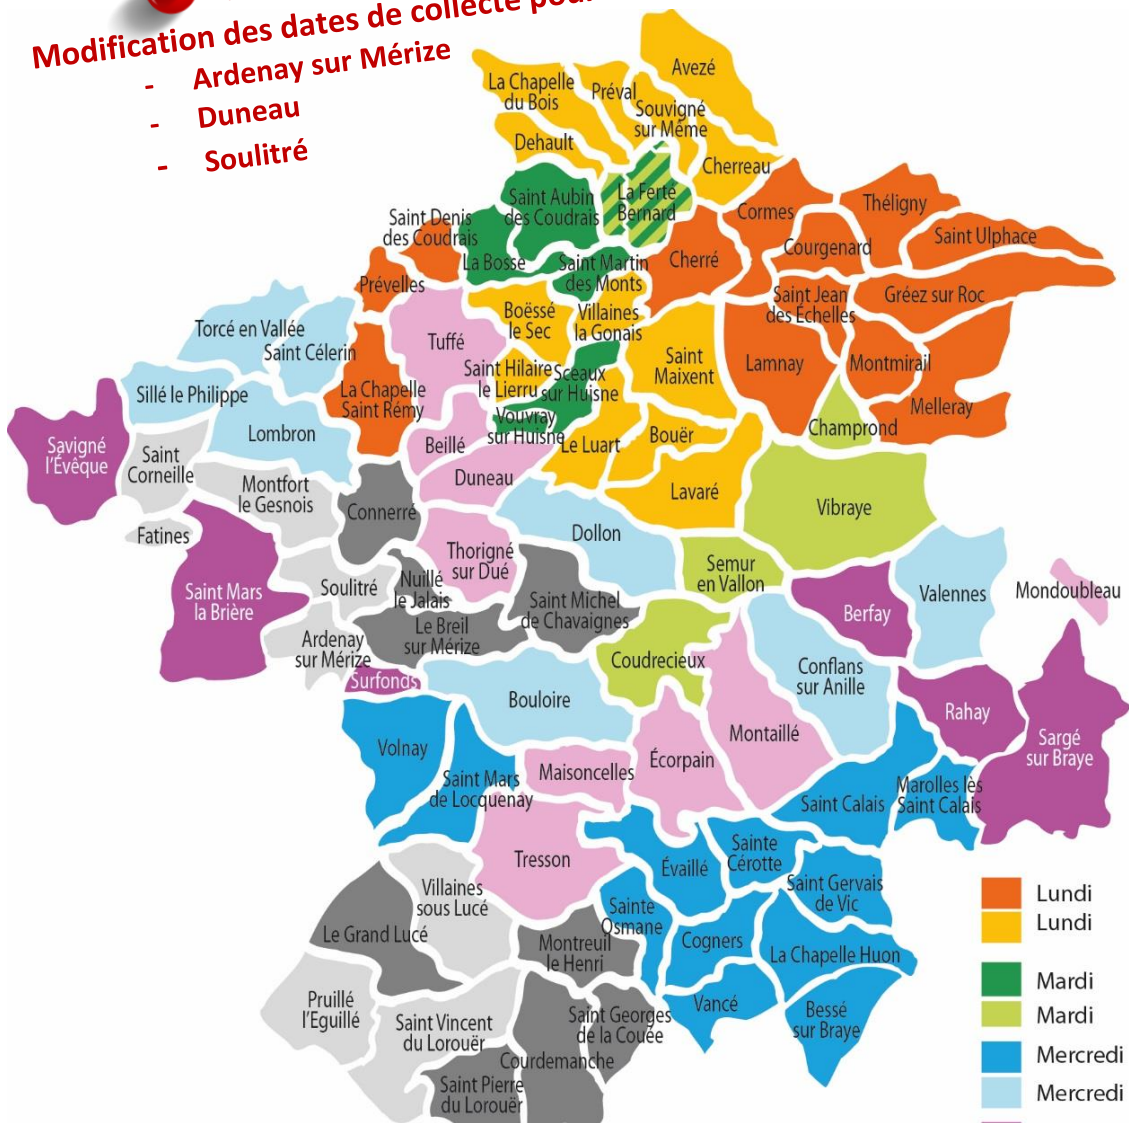

Attention
Modification des dates de collecte pour :

- Ardenay sur Mézize
- Duneau
- Soultré

**Seuls les déchets bien présentés
 et bien triés sont collectés**

Plus d'infos ou vos démarches en ligne : www.smirgeomes.fr

Jour de collecte de votre commune

Sacs jaunes et bacs sont collectés le même jour

Janvier

	Lu	Ma	Me	Je	Ve	Sa	Di
1	1	2	3	4	5	6	
2	7	8	9	10	11	12	13
3	14	15	16	17	18	19	20
4	21	22	23	24	25	26	27
5	28	29	30	31			