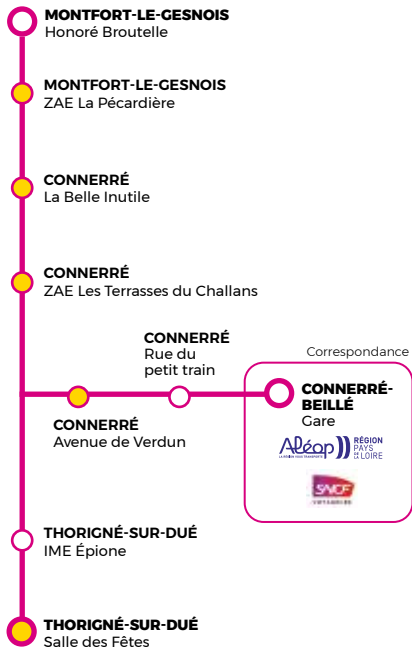

LIGNE 23GO

● Desserte Employeurs / Zones d'Activités

Montfort-le-Gesnois > Thorigné-sur-Dué

LIGNE 23GO		Lun à Ven					
Montfort-le-Gesnois	Honoré Broutelle	06:30	07:31	09:06	15:33	16:46	17:50
	ZAE La Pécardière	06:34	07:35	09:10	15:37	16:50	17:54
Connerré	La Belle Inutile	06:37	07:38	09:13	15:40	16:53	17:57
	ZAE Les Terrasses du Challans	06:42	07:43	09:18	15:45	16:58	18:02
	Avenue de Verdun	|	07:46	09:21	15:48	17:01	|
	Rue du petit train	|	07:47	09:22	15:49	17:02	|
ARRIVÉE TER depuis Le Mans		06:43	07:48	-	15:48	17:01	17:51
Connerré - Beillé	Gare	06:47	07:51	09:26	15:53	17:06	18:07
DÉPART TER vers Le Mans		-	07:59	09:31	-	17:10	18:33
Connerré	Rue du petit train	06:50	07:54	09:29	15:56	17:09	18:10
	Avenue de Verdun	06:52	07:56	09:31	15:58	17:11	18:12
Thorigné-sur-Dué	IME Épione	06:56	08:00	09:35	16:02	17:15	18:16
	Salle des fêtes	06:57	08:01	09:36	16:03	17:16	18:17

Thorigné-sur-Dué > Montfort-le-Gesnois

LIGNE 23GO		Lun à Ven						
Thorigné-sur-Dué	Salle des fêtes	06:58	08:19	09:37	16:04	17:17	18:18	
	IME Épione	06:59	08:20	09:38	16:05	17:18	18:19	
Connerré	Avenue de Verdun	07:04	08:25	09:43	16:10	17:23	18:24	
	Rue du petit train	07:05	08:26	09:44	16:11	17:24	18:25	
	ARRIVÉE TER depuis Le Mans		06:58	08:26	-	|	17:27	18:27
Connerré - Beillé	Gare	07:09	08:30	09:48	|	17:28	18:29	
DÉPART TER vers Le Mans		07:25	08:36	09:53	|	17:32	18:33	
Connerré	Rue du petit train	07:12	08:33	09:51	|	17:31	18:32	
	Avenue de Verdun	07:14	08:35	09:53	|	17:33	18:34	
Thorigné-sur-Dué	ZAE Les Terrasses du Challans	07:18	08:39	09:57	16:15	17:37	18:38	
	La Belle Inutile	07:22	08:43	10:01	16:19	17:41	18:42	
	ZAE La Pécardière	07:25	08:46	10:04	16:22	17:44	18:45	
Montfort-le-Gesnois	Libération	07:30	08:51	10:09	16:27	17:49	18:50	

Consultez les horaires illyGO sur illygo.fr

Service développé par le Pôle métropolitain Mobilités Le Mans-Sarthe
www.jechangedemode.fr

Et opéré par Transdev STAO

VOUS AVEZ UNE QUESTION ?

Centrale de Mobilité

16 bd Robert Jarry
72000 Le Mans
02 43 39 90 72

Horaires d'ouverture

Période scolaire

Lundi (et lendemain de fêtes) : 07h30 - 18h35
Du mardi au vendredi : 08h30 - 18h35
Samedi : 09h30 - 12h35 / 15h30 - 18h35
Fermée les dimanches et jours fériés

Période de vacances scolaires

Du lundi au vendredi : 08h30 - 12h35 / 14h00 - 18h35
Samedi : 09h30 - 12h35 / 15h30 - 18h35
Fermée les dimanches et jours fériés.

suivez votre navette sur illygo.fr